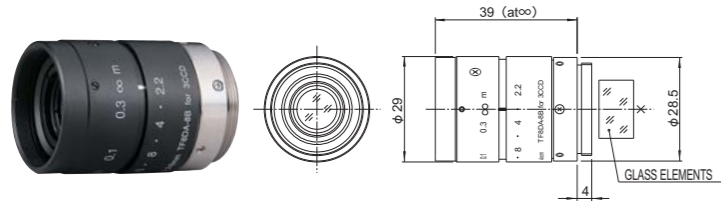

For FA/Machine Vision 3CCD Camera

TF2.8DA-8

FIXED WIDE 3CCD MANUAL C-mt METAL

Unit : mm

TF4DA-8

FIXED 3CCD MANUAL C-mt METAL

Unit : mm

TF8DA-8B

FIXED 3CCD MANUAL C-mt METAL

Unit : mm

TF15DA-8

FIXED 3CCD MANUAL C-mt METAL

Unit : mm

TF25DA-8B

FIXED 3CCD MANUAL C-mt METAL

Unit : mm