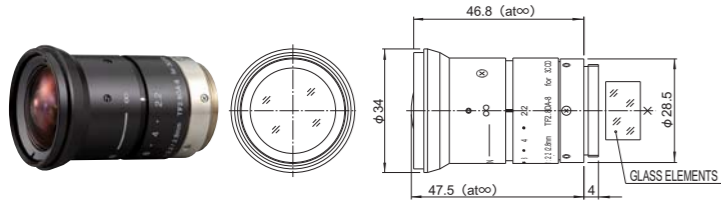

For FA/Machine Vision 3CCD Camera

TF2.8DA-8

FIXED WIDE 3CCD MANUAL C-mt METAL

Unit : mm

TF4DA-8

FIXED 3CCD MANUAL C-mt METAL

Unit : mm

TF8DA-8B

FIXED 3CCD MANUAL C-mt METAL

Unit : mm

TF15DA-8

FIXED 3CCD MANUAL C-mt METAL

Unit : mm

TF25DA-8B

FIXED 3CCD MANUAL C-mt METAL

Unit : mm