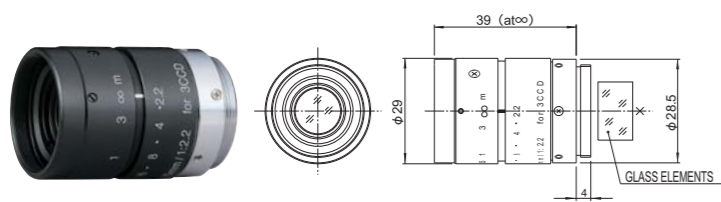

FIXED 3CCD MANUAL C-mt METAL

Unit : mm

TF15DA-8

FIXED 3CCD MANUAL C-mt METAL

Unit : mm

TF25DA-8B

FIXED 3CCD MANUAL C-mt METAL

Unit : mm