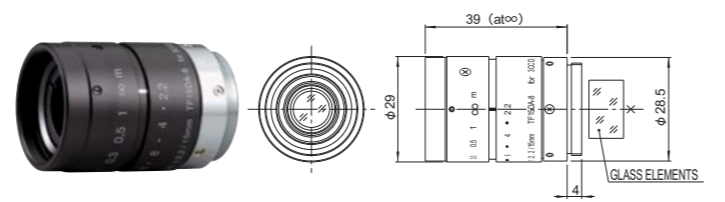

For FA/Machine Vision 3CCD Camera

TF2.8DA-8

FIXED WIDE 3CCD MANUAL C-mt METAL

Unit : mm

TF4DA-8

FIXED 3CCD MANUAL C-mt METAL

Unit : mm

TF8DA-8B

FIXED 3CCD MANUAL C-mt METAL

Unit : mm

TF15DA-8

FIXED 3CCD MANUAL C-mt METAL

Unit : mm

TF25DA-8B

FIXED 3CCD MANUAL C-mt METAL

Unit : mm